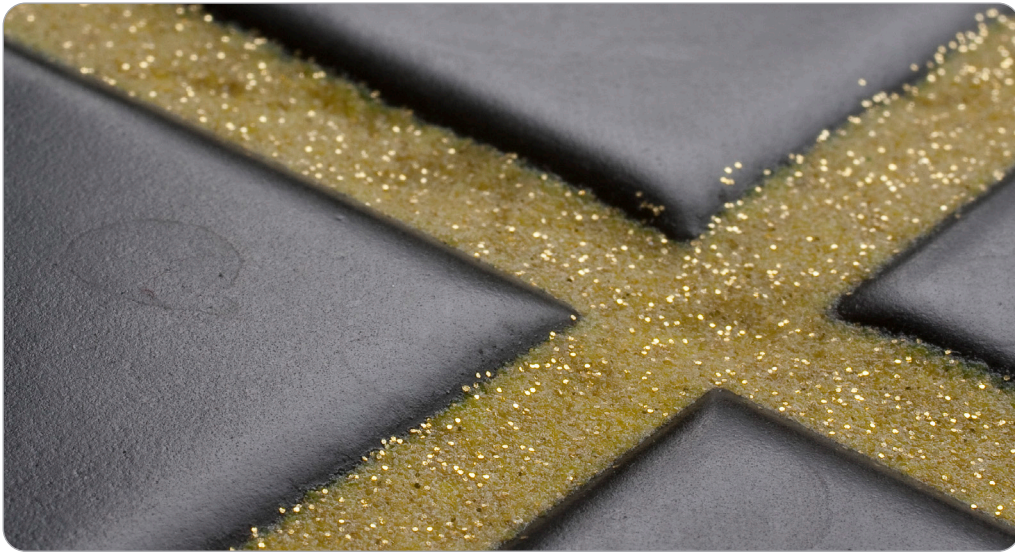

Effetti Style

Äußerst dekorativer Glimmer, der mit einem glänzenden, perlmuttartigen, metallisch oder leuchtend im Fugapox-Stil.

Anwendungsbereiche:

- dekorative Aufhellungswirkung für Fugapox Style;
- photolumineszierende dekorative Wirkung für Fugapox Style, sichtbar in Abwesenheit aus Licht;
- für dekorative Verfugungen auf Böden und Wänden jeder Größe aus Feinsteinzeug, Industriesteinzeug, Feinsteinzeug mit geringer Dicke, Steinzeug dünn, Klinker, einfach gebrannt, doppelt gebrannt, Glasmosaik, Keramikmosaik, Glasbausteine, Natur- oder Kunststeine, Granite;
- dekorativer Fugenmörtel, beständig gegen aggressive Substanzen und

• Das Produkt ist für den professionellen Gebrauch bestimmt.

Sonneneffekt

Komponenten A und B von Fugapox homogen vermischen Style und fügen Sie dann den gewählten Effektstil hinzu und mischen Sie ihn erneut knapp.

Code
2515002

Produkt
Effetti Style

Farbe
Metalizing
grey

Packungen
4 Gläser
60 g/Packung

Dosierung
60 g. alle 3kg
von Fugapox Style

FUGAPOX STYLE - SONNENEFFEKT

Die Farben darin
Seite sind rein
Richtwerte und können
aus Gründen variieren
des Druckens

FUGAPOX STYLE - MONDEFFEKT

Die Farben darin
Seite sind rein
Richtwerte und können
aus Gründen variieren
des Druckens

FUGAPOX STYLE - STAR-EFFEKT

Die Farben darin
Seite sind rein
Richtwerte und können
aus Gründen variieren
des Druckens